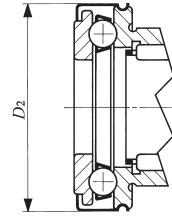

NAX

NAX...Z
סגור

קוטר ציר [מ"מ]	מק"ט		מידות [מ"מ]								עומסים [kgf]		מהירות מירבית בגירוז [סל"ד]	משקל כולל [גרם]				
	סגור	סגור	Fw	D	D1	D2	L	H	l ₁	r	di	דינמי C		סטטי Co	צירי היקפי	צירי היקפי	סגור	סגור
10	NAX 1023	NAX 1023Z	10	19	24	25	23	9	6.5	0.3	10	840	1020	940	920	9500	38.5	40
12	NAX 1223	NAX 1223Z	12	21	26	27	23	9	6.5	0.3	12	940	990	1140	970	9000	43.5	45.5
15	NAX 1523	NAX 1523Z	15	24	28	29	23	9	6.5	0.3	15	1260	1010	1520	1120	8500	47.5	48.5
17	NAX 1725	NAX 1725Z	17	26	30	31	25	9	8	0.3	17	1310	1100	1660	1370	8500	54	56
20	NAX 2030	NAX 2030Z	20	30	35	36	30	10	10.5	0.3	20	1790	1450	2590	1870	7500	85.5	89
25	NAX 2530	NAX 2530Z	25	37	42	43	30	11	9.5	0.6	25	2040	2000	3280	2820	7000	131	135
30	NAX 3030	NAX 3030Z	30	42	47	48	30	11	9.5	0.6	30	2560	2080	4090	3380	6500	145	151
35	NAX 3530	NAX 3530Z	35	47	52	53	30	12	9	0.6	35	2750	2160	4710	3900	6000	169	176
40	NAX 4032	NAX 4032Z	40	52	60	61	32	13	10	0.6	40	3000	2750	5520	5220	5500	219	227
45	NAX 4532	NAX 4532Z	45	58	65	66.5	32	14	9	0.6	45	3170	2840	6130	5770	5000	264	273
50	NAX 5035	NAX 5035Z	50	62	70	71.5	35	14	10	0.6	50	4300	2930	8500	6490	4500	287	297
60	NAX 6040	-	60	72	85	-	40	17	12	1	60	4840	4220	10500	9680	4000	417	-
70	NAX 7040	-	70	85	95	-	40	18	11	1	70	5660	4390	12300	11100	3500	555	-